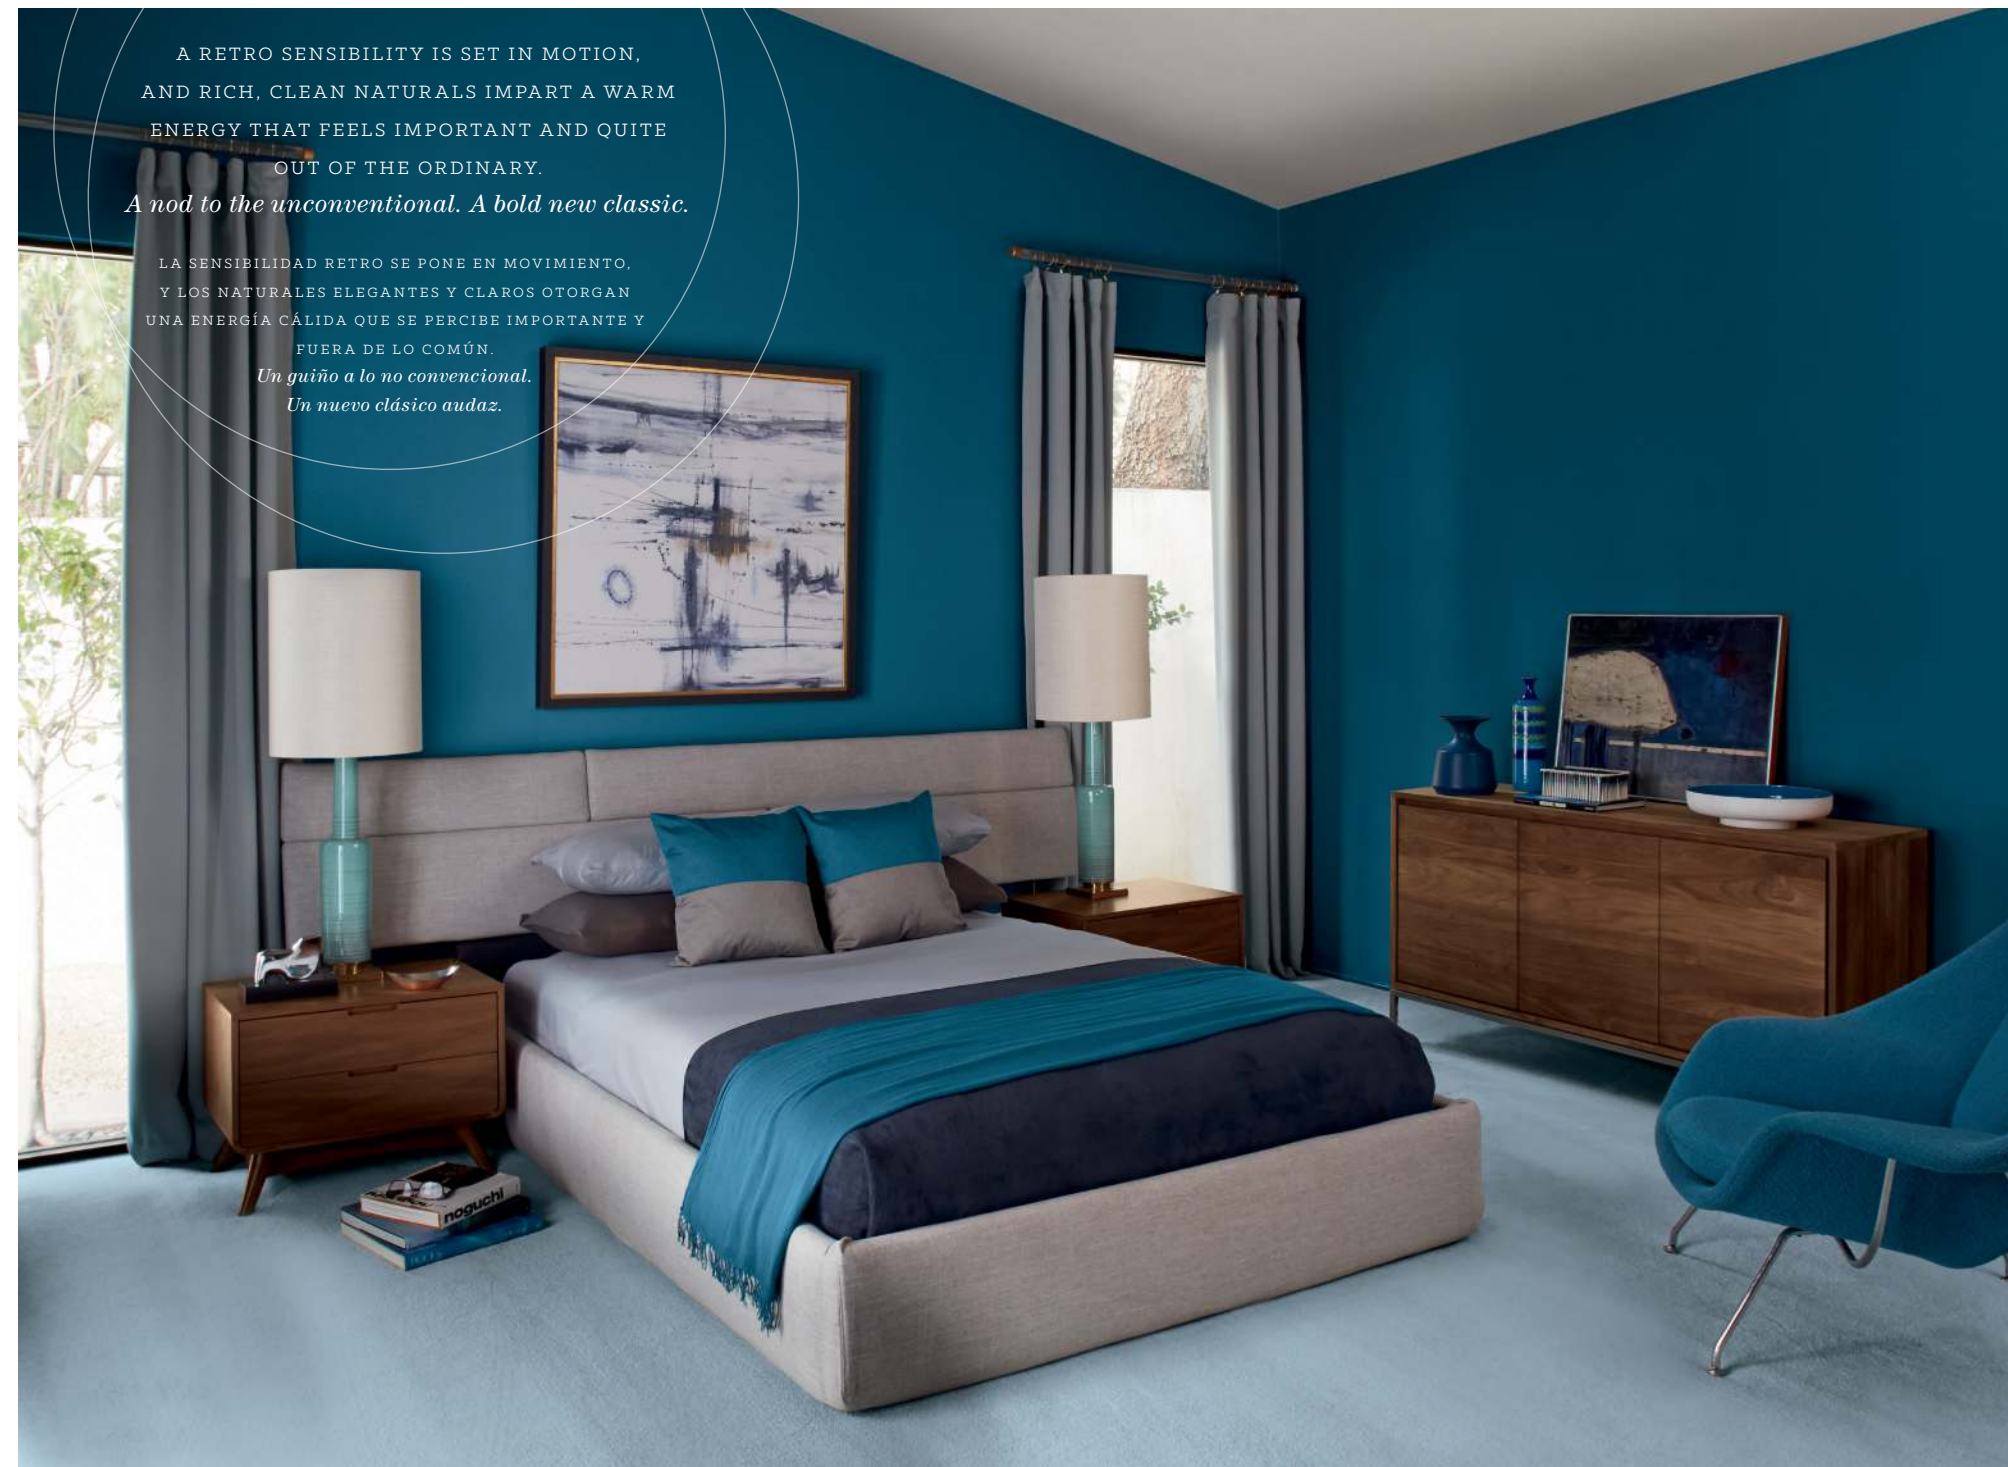

A RETRO SENSIBILITY IS SET IN MOTION,
AND RICH, CLEAN NATURALS IMPART A WARM
ENERGY THAT FEELS IMPORTANT AND QUITE
OUT OF THE ORDINARY.

A nod to the unconventional. A bold new classic.

LA SENSIBILIDAD RETRO SE PONE EN MOVIMIENTO,
Y LOS NATURALES ELEGANTES Y CLAROS OTORGAN
UNA ENERGÍA CÁLIDA QUE SE PERCIBE IMPORTANTE Y
FUERA DE LO COMÚN.

Un guiño a lo no convencional.

Un nuevo clásico audaz.